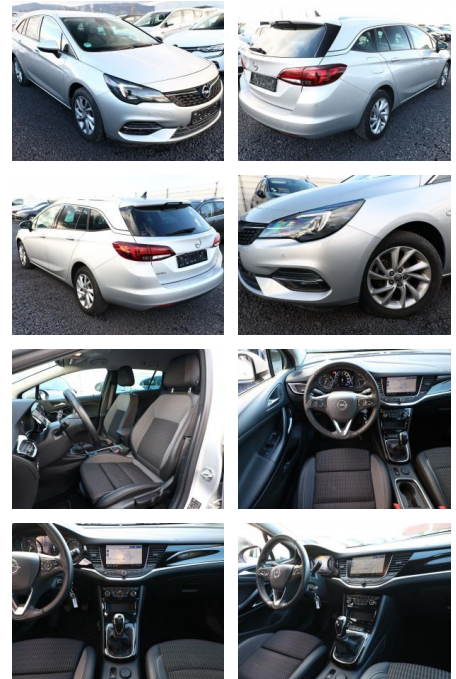

AT27-GW-ABO1450 Anzeigebotsnr.:

Erstzulassung:	Kilometer:	Farbe:	Leistung:	Kraftstoffart:
17.12.2019	49.450		96 kW / 131 PS	Benzin

PREIS
14.240 €

FINANZIERUNGSBEISPIEL
Laufzeit: 72 Monate Anzahlung: 25 %
Basis-Finanzierung:* Mtl. Rate:
Zielraten-Finanzierung:** Mtl. Rate: **81 €**