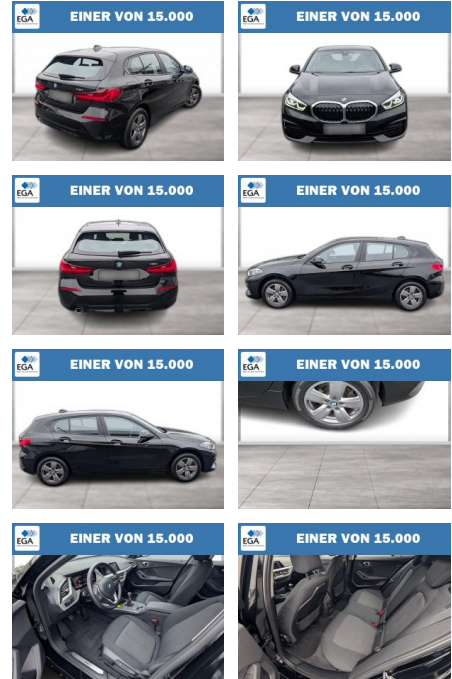

BMW 118i ADVANTAGE LC PROF LED GRA PDC SHZG

WG06-229378 Angebotsnr.:

Erstzulassung:	Kilometer:	Farbe:	Leistung:	Kraftstoffart:
01.07.2021	40.000	Schwarz	100 kW / 136 PS	Benzin

PREIS	FINANZIERUNGSBEISPIEL	
21.690 €	Laufzeit: 72 Monate	Anzahlung: 25 %
	Basis-Finanzierung:**	Mtl. Rate:
	Zielraten-Finanzierung:**	Mtl. Rate: 124 €