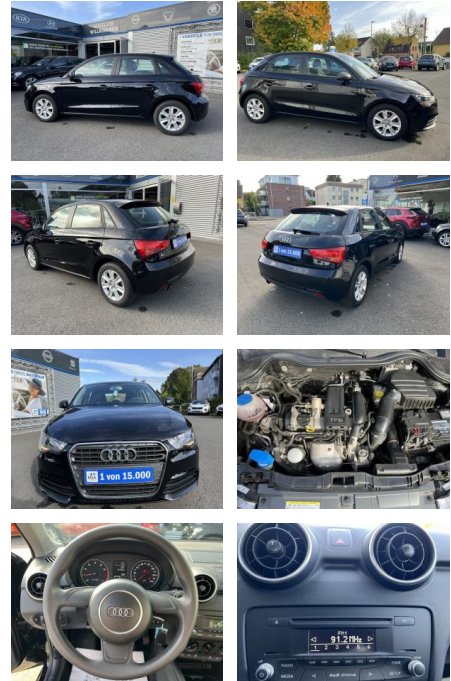

AC00-EB173433 Angebotsnr.:

Erstzulassung:	Kilometer:	Farbe:	Leistung:	Kraftstoffart:
12.02.2015	87.547	Schwarz	63 kW / 86 PS	Benzin

PREIS
11.350 €

FINANZIERUNGSBEISPIEL

Laufzeit: 72 Monate Anzahlung: 25 %
Basis-Finanzierung:* Mtl. Rate:
Zielraten-Finanzierung:** Mtl. Rate: **65 €**