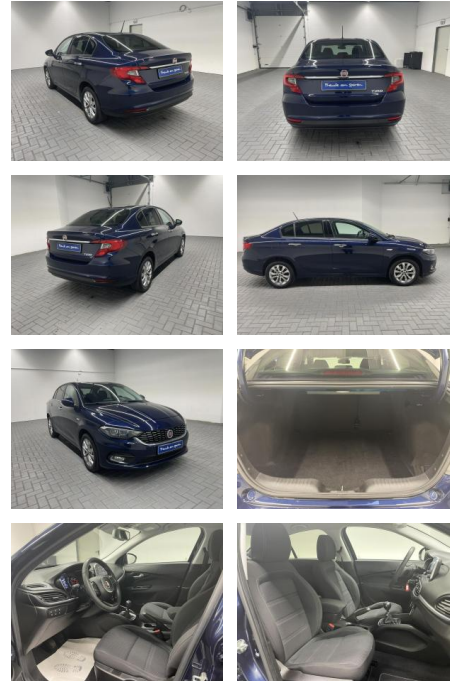

AM35-29305 **Angebotsnr.:**

Erstzulassung:	Kilometer:	Farbe:	Leistung:	Kraftstoffart:
25.09.2019	52.000		70 kW / 95 PS	Benzin

PREIS
15.890 €

FINANZIERUNGSBEISPIEL
Laufzeit: 72 Monate Anzahlung: 25 %
Basis-Finanzierung:* Mtl. Rate:
Zielraten-Finanzierung:** Mtl. Rate: **91 €**