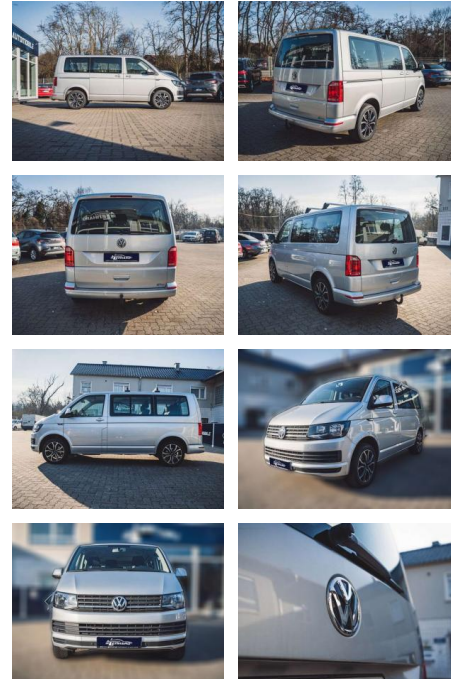

Volkswagen T6 Kombi 2.0

AL36-2923 **Angebotsnr.:**

Erstzulassung:	Kilometer:	Farbe:	Leistung:	Kraftstoffart:	Verbr. komb.	CO2-Emission	CO2-Klasse (WLTP)
01.07.2019	72.128	Silber	110 kW / 150 PS	Diesel	6,3 l/100km	165 g/km	F

- Anti-Blockiersystem ABS

Multimedia

- Radio

Weiteres

- Diesel
- Der T6 Kombi ist ein geräumiges und komfortables Fahrzeug
- das sich ideal für den Transport größerer Gruppen eignet. Mit Platz für neun Personen können Sie bequem Familie
- Freunde oder Kollegen mitnehmen. Der 2.0-Liter-Motor des T6 Kombi bietet ausreichend Leistung für verschiedene Fahrsituationen. Das DSG-Getriebe sorgt für sanfte Gangwechsel und erhöht den Fahrkomfort. Die Standheizung ermöglicht es Ihnen