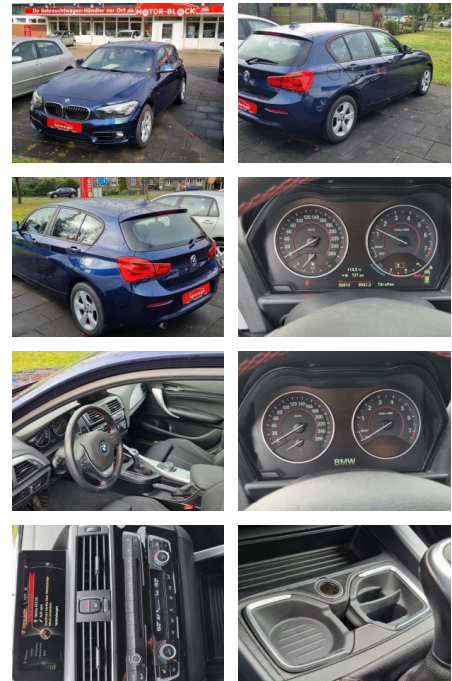

BMW 120i Sport Line

MB00-ET2410-~~Angebotsnr.:~~

Erstzulassung:	Kilometer:	Farbe:	Leistung:	Kraftstoffart:
30.04.2015	90.000	Blau	130 kW / 177 PS	Benzin

PREIS
14.080 €

FINANZIERUNGSBEISPIEL

Laufzeit: 72 Monate Anzahlung: 25 %
Basis-Finanzierung:* Mtl. Rate:
Zielraten-Finanzierung:** Mtl. Rate: **81 €**

Exterieur

- Anhängerkupplung abnehmbar
- Tagfahrlicht
- Leichtmetallfelgen
- Nebelscheinwerfer
- Tagfahrlicht LED
- LM-Felgen 7x16 (Sternspeiche 376)
- Geschwindigkeits-Regelanlage mit

STÄNDIG ÜBER 15.000 FAHRZEUGE IM BESTAND!