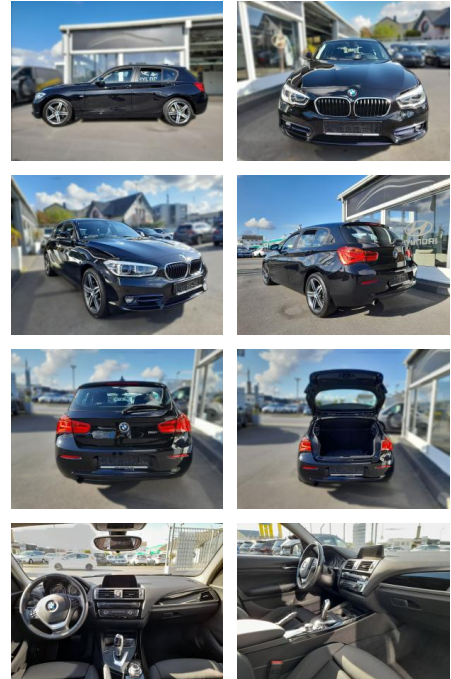

SP05-40576350 Angebotsnr.:

Erstzulassung:	Kilometer:	Farbe:	Leistung:	Kraftstoffart:	Verbr. komb.	CO2-Emission	CO2-Klasse (WLTP)
12.11.2016	93.000	Diverse	100 kW / 136 PS	Benzin	5,1 l/100km	119 g/km	

PREIS
17.470 €