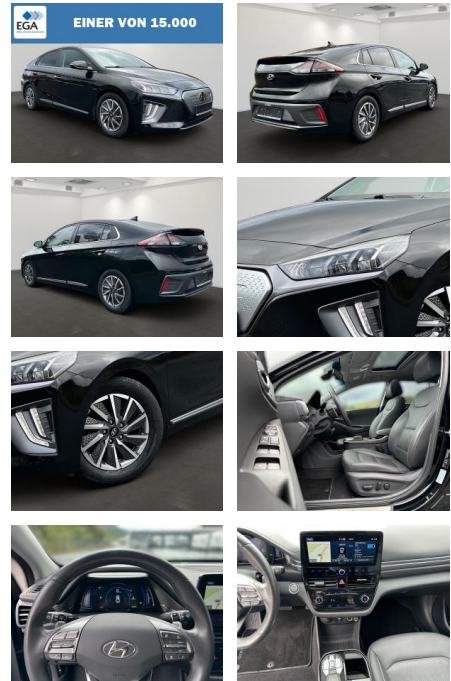

BR01-MD_064215 Angebotsnr.:

Erstzulassung:	Kilometer:	Farbe:	Leistung:	Kraftstoffart:
04.09.2020	37.000	Schwarz	100 kW / 136 PS	Elektro

PREIS	FINANZIERUNGSBEISPIEL	
21.280 €	Laufzeit: 72 Monate	Anzahlung: 25 %
	Basis-Finanzierung:**	Mtl. Rate:
	Zielraten-Finanzierung:**	122 €