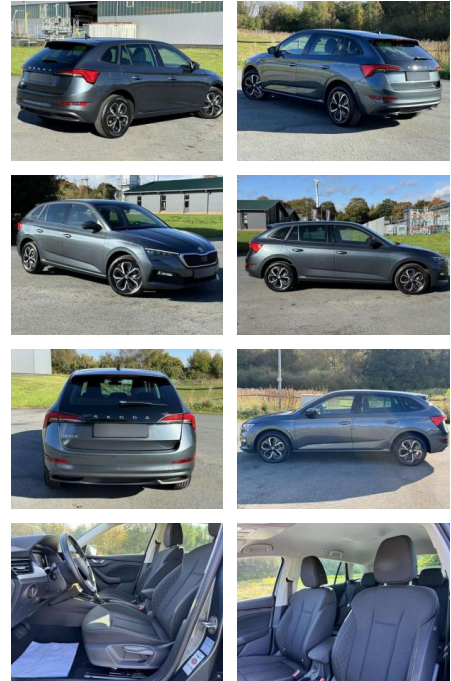

KB06-06210 **Angebotsnr.:**

Erstzulassung:	Kilometer:	Farbe:	Leistung:	Kraftstoffart:
01.04.2020	117.987	Grau	110 kW / 150 PS	Benzin

PREIS
18.990 €

FINANZIERUNGSBEISPIEL
Laufzeit: 72 Monate Anzahlung: 25 %
Basis-Finanzierung:* Mtl. Rate:
Zielraten-Finanzierung:** **109 €**