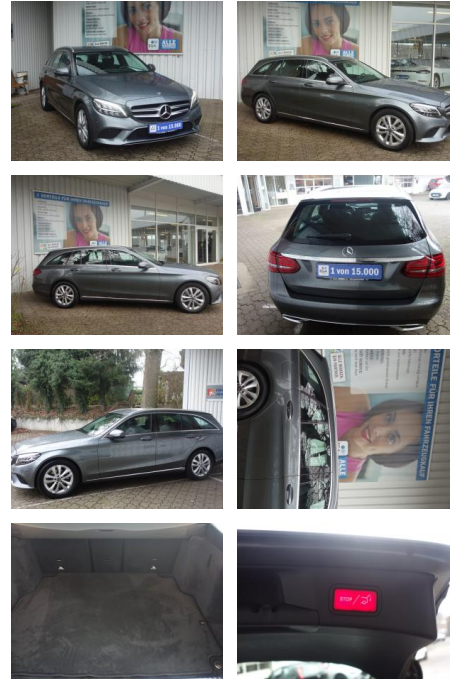

## Mercedes-Benz C 180 T Avantgarde 9G-TR BUSINESS ...

FL00-W8407WAngebotsnr.:

**Erstzulassung:** 26.09.2019    **Kilometer:** 72.500    **Farbe:** Grau    **Leistung:** 115 kW / 156 PS    **Kraftstoffart:** Benzin