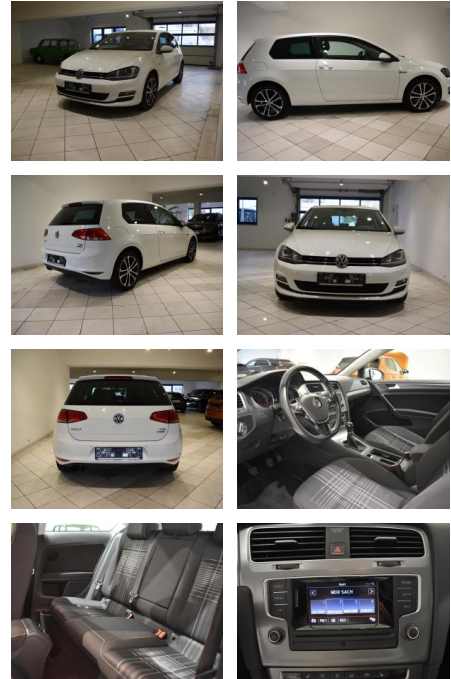

## Volkswagen Golf 1.4 TSI Lounge SHZ 2xPDC Xenon

AH44-ATS1119Angebotsnr.:

Erstzulassung:	Kilometer:	Farbe:	Leistung:	Kraftstoffart:
10.12.2015	68.700	Weiß	92 kW / 125 PS	Benzin

**PREIS**  
**15.110 €**