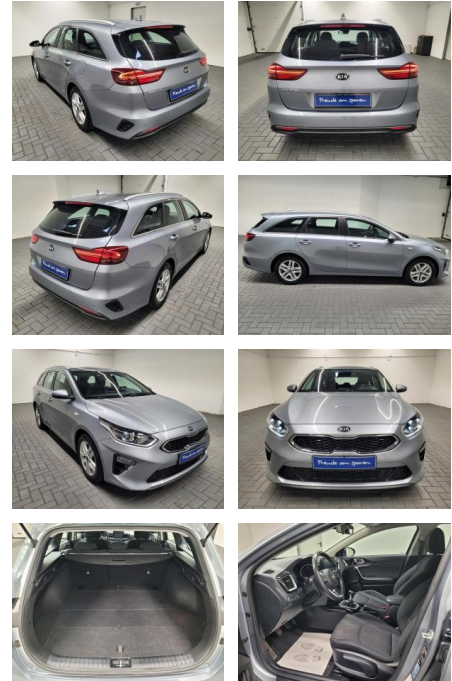

Kia cee'd / Ceed "Cee'd Sportswagon CarPlay

AM35-29226 **Angebotsnr.:**

Erstzulassung:	Kilometer:	Farbe:	Leistung:	Kraftstoffart:
31.01.2019	108.800		100 kW / 136 PS	Diesel

PREIS
18.950 €

FINANZIERUNGSBEISPIEL
 Laufzeit: 72 Monate Anzahlung: 25 %
 Basis-Finanzierung:* Mtl. Rate:
 Zielraten-Finanzierung:** **108 €**

* Basisfinanzierung: Anzahlung: 4.738 Euro, Laufzeit: 72 Monate, Nettodarlehen: 14.213 Euro, Gesamtbetrag: 20.144 Euro, Zinssätze: 2.77% Sollz. (gebunden), 2.8% eff.
 ** Zielratenfinanzierung: Anzahlung: 4.738 Euro, Laufzeit: 72 Monate, Nettodarlehen: 14.213 Euro, Zielrate: 9.475 Euro, Gesamtbetrag: 20.609 Euro, Zinssätze: 2.77% Sollz. (gebunden), 2.8% eff.,