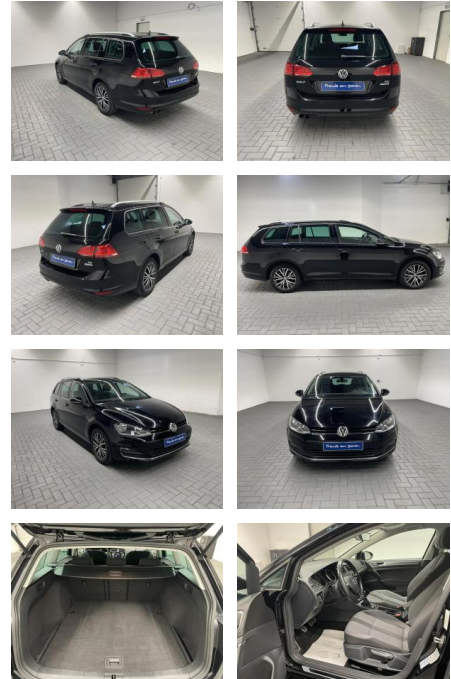

AM35-29143 **Angebotsnr.:**

Erstzulassung:	Kilometer:	Farbe:	Leistung:	Kraftstoffart:
25.09.2016	101.550		92 kW / 125 PS	Benzin

PREIS
17.110 €

FINANZIERUNGSBEISPIEL
Laufzeit: 72 Monate Anzahlung: 25 %
Basis-Finanzierung:* Mtl. Rate:
Zielraten-Finanzierung:** Mtl. Rate: **98 €**