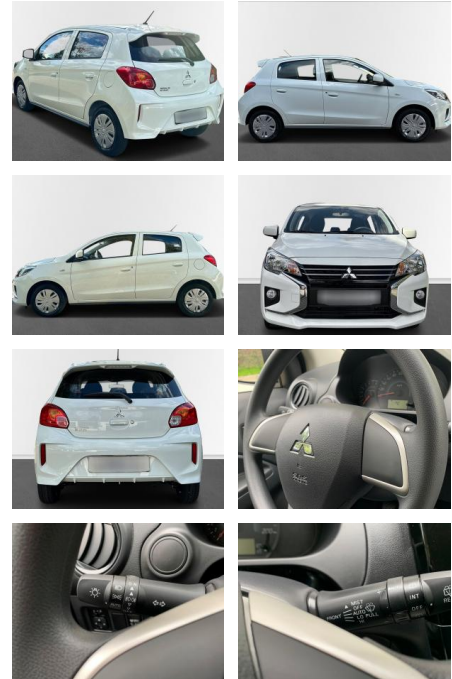

## Mitsubishi Space Star, Radio, CD, Garantie 10/20...

AN17-40111914 Angebotsnr.:

Erstzulassung:	Kilometer:	Farbe:	Leistung:	Kraftstoffart:
07.10.2023	3.501	Diverse	52 kW / 71 PS	Benzin

PREIS  
**12.110 €**