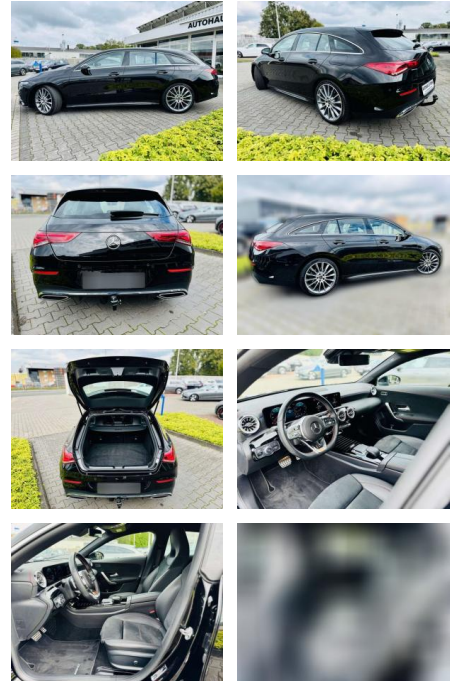

AB97-A 5250 **Angebotsnr.:**

Erstzulassung:	Kilometer:	Farbe:	Leistung:	Kraftstoffart:
01.07.2021	30.310	Schwarz	120 kW / 163 PS	Benzin

PREIS
35.180 €

FINANZIERUNGSBEISPIEL

Laufzeit: 72 Monate Anzahlung: 25 %
Basis-Finanzierung:* Mtl. Rate:
Zielraten-Finanzierung:** **201 €**