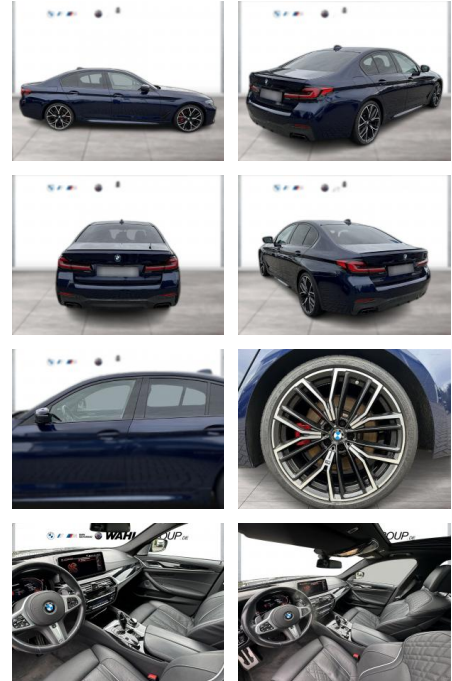

BMW M550i xDrive LC PROF HUD LASER STANDHZG

WG04-225646 Angebotsnr.:

Erstzulassung:	Kilometer:	Farbe:	Leistung:	Kraftstoffart:
01.09.2021	66.000	Blau	390 kW / 530 PS	Benzin

PREIS 62.790 €	FINANZIERUNGSBEISPIEL		* Basisfinanzierung: Anzahlung: 15.698 Euro, Laufzeit: 72 Monate, Nettodarlehen: 47.093 Euro, Gesamtbetrag: 66.746 Euro, Zinssätze: 2.77% Sollz. (gebunden), 2.8% eff. ** Zielratenfinanzierung: Anzahlung: 15.698 Euro, Laufzeit: 72 Monate, Nettodarlehen: 47.093 Euro, Zielrate: 31.395 Euro, Gesamtbetrag: 68.285 Euro, Zinssätze: 2.77% Sollz. (gebunden), 2.8% eff., Vermittlung für: Santander Consumer Bank Repräsentatives Beispiel gem. § 17 Abs. 4 PAngV. Diese Finanzierungsangebote sind Beispiele. Gerne ermitteln wir für Sie Ihr individuelles Angebot.
	Laufzeit: 72 Monate	Anzahlung: 25 %	
	Basis-Finanzierung:*	Mtl. Rate:	
	Zielraten-Finanzierung:**	359 €	

Multimedia

- Radio
- el. Sitzverstellung
- Navigation mit Bildschirm
- MP3 Anschluss
- Head UP Display
- Bluetooth

Komfort

- Zentralverriegelung
- Bordcomputer

Interieur

- Multifunktionslenkrad
- el. Fensterheber
- Sitzheizung
- Standheizung