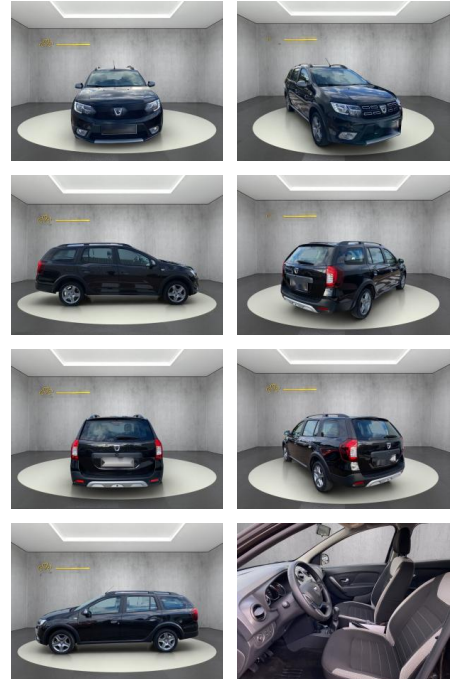

Ihr Ansprechpartner

Herr Nikolai Kidrowski
E-Mail: Info@your-next-car.de
Telefon: 0174 1533485

Your-Next-Car GmbH
An der Mühle 6 - 26842 Ostrhauderfehn - Tel.: 0174 / 1533485

Dacia Logan Stepway

WS04-012172 Angebotsnr.: