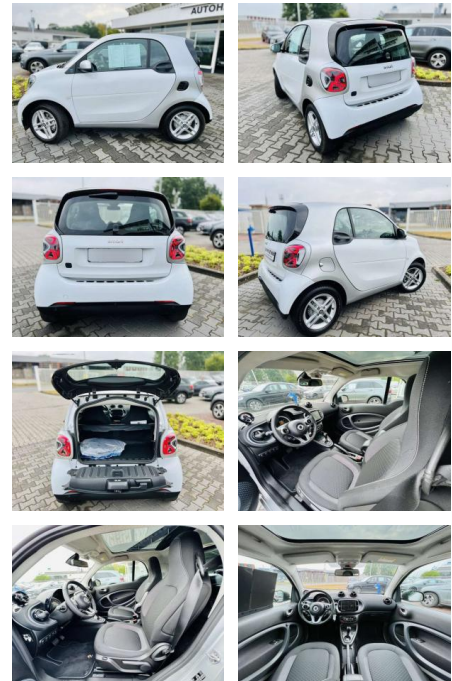

Smart ForTwo EQ EXCLUSIV, Winter, LED,

AB97-E 7559 Angebotsnr.:

Erstzulassung:	Kilometer:	Farbe:	Leistung:	Kraftstoffart:
01.05.2021	13.780	Weiß	60 kW / 82 PS	Benzin

PREIS 16.130 €	FINANZIERUNGSBEISPIEL Laufzeit: 72 Monate Anzahlung: 25 %		* Basisfinanzierung: Anzahlung: 4.033 Euro, Laufzeit: 72 Monate, Nettodarlehen: 12.098 Euro, Gesamtbetrag: 17.147 Euro, Zinssätze: 2.77% Sollz. (gebunden), 2.8% eff. ** Zielratenfinanzierung: Anzahlung: 4.033 Euro, Laufzeit: 72 Monate, Nettodarlehen: 12.098 Euro, Zielrate: 8.065 Euro, Gesamtbetrag: 17.542 Euro, Zinssätze: 2.77% Sollz. (gebunden), 2.8% eff., Vermittlung für: Santander Consumer Bank Repräsentatives Beispiel gem. § 17 Abs. 4 PAngV. Diese Finanzierungsangebote sind Beispiele. Gerne ermitteln wir für Sie Ihr individuelles Angebot.
	Basis-Finanzierung:* Mtl. Rate: Zielraten-Finanzierung:** Mtl. Rate: 92 €		

- 1 cm (15") LM Räder im 4-Doppelspeichen-DesignP23 Plus-Paket K36 Kombiinstrument mit farbigem 8
- 9 cm (3
- 5") Display K32 Voll-LED-Scheinwerfer J66 Haltegurt zur Befestigung von Gegenständen auf dem BeifahrersitzJ59 Mittelkonsole mit Rollo & Mittelarmlehne vorn klappbarJ55 Ablagefach in HeckklappeJ43 Innenspiegel autom. abblendendJ37 Lenksäule höhenverstellbarl63 Handschuhfach abschließbarl60 Sicherheitsgurt ohne Höhenverstellungl59 Lenkrad im 3-Speichen-Design in Lederl58 Fahrer airbagl57 Ablagenetz an Mittelkonsolel39 Airbagsl34 12-Volt-Steckdosel15 Dreipunkt-Sicherheitsgurtel13 Sidebags l01 Klimatisierungsautomatik H15 Ladekabeltasche E22 Panoramadach E01 ELEKTRO-DRIVEC68 KlappschlüsselC18