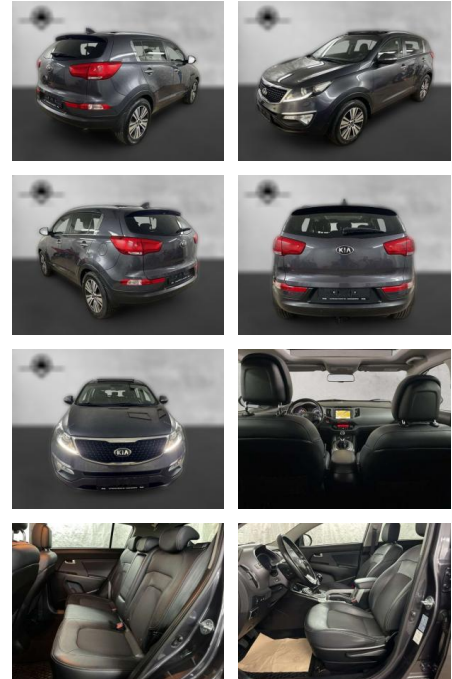

## Kia Sportage 2.0 GDI Spirit Xenon Navi Pano

AP38-8954210 Angebotsnr.:

Erstzulassung:	Kilometer:	Farbe:	Leistung:	Kraftstoffart:
01.07.2015	100.000	Grau	122 kW / 166 PS	Benzin

**PREIS**  
**14.900 €**

**FINANZIERUNGSBEISPIEL**  
Laufzeit: 72 Monate      Anzahlung: 25 %  
Basis-Finanzierung:\*      Mtl. Rate:  
Zielraten-Finanzierung:\*\*      Mtl. Rate: **85 €**