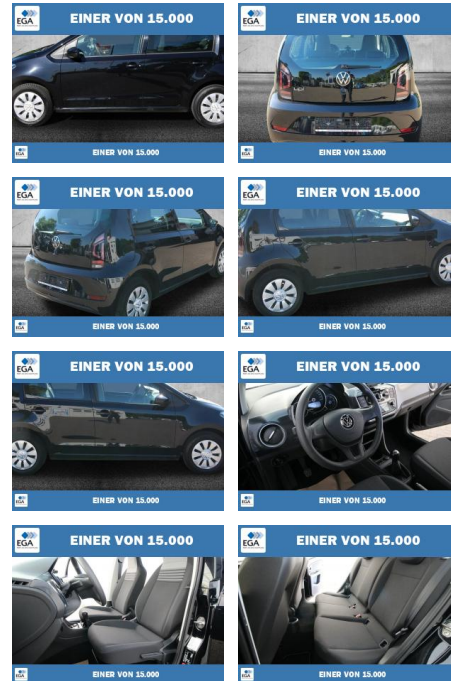

Volkswagen up! 1.0 BMT KLIMA+WINTER-PAKET

PW01-10836-10 Angebotsnr.:

Erstzulassung:	Kilometer:	Farbe:	Leistung:	Kraftstoffart:
01.12.2021	58.053	Schwarz	48 kW / 65 PS	Benzin

PREIS	FINANZIERUNGSBEISPIEL
12.120 €	Laufzeit: 72 Monate Anzahlung: 25 %
	Basis-Finanzierung:* Mtl. Rate:
	Zielraten-Finanzierung:** Mtl. Rate: 69 €