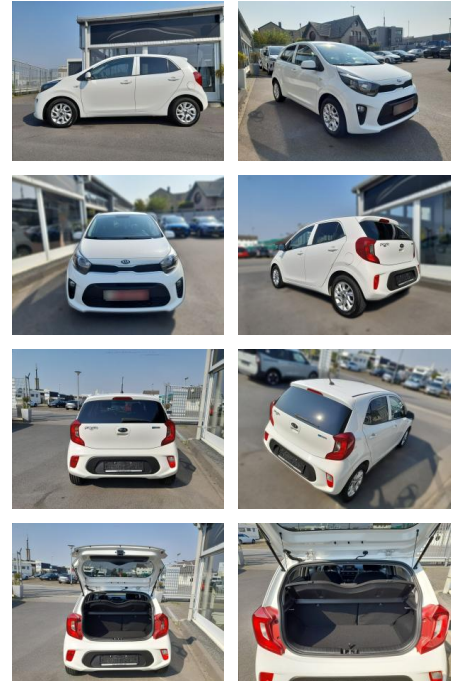

Kia Picanto Dream

SP05-40385362 Angebotsnr.:

Erstzulassung:	Kilometer:	Farbe:	Leistung:	Kraftstoffart:	Verbr. komb.	CO2-Emission	CO2-Klasse (WLTP)
09.12.2019	12.000	Diverse	62 kW / 84 PS	Benzin	5,0 l/100km	114 g/km	

- Start Stop Automatik
- KIA Picanto 1.2 Ltr
- 84PS/62kW. Deutsches Fahrzeug aus privater 1Hand in einem neuwertigen Zustand! Nur 12.000Km! Scheckheft lückenlos gepflegt! TÜV/HU Neu!YouTube

• 99 % effizienznahme zu Top Konditionen Irrtümer vorbehalten