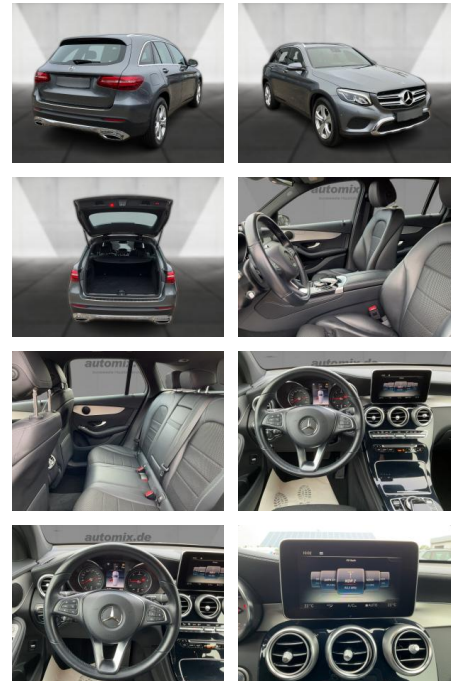

Mercedes-Benz GLC 220 d 4M EXCLUSIVE

WA00-30599 **Angebotsnr.:**

Erstzulassung:	Kilometer:	Farbe:	Leistung:	Kraftstoffart:
01.10.2018	64.130	Grau	125 kW / 170 PS	Diesel

PREIS	FINANZIERUNGSBEISPIEL	
34.560 €	Laufzeit: 72 Monate Anzahlung: 25 % Basis-Finanzierung:* Mtl. Rate: Zielraten-Finanzierung:** 198 €	* Basisfinanzierung: Anzahlung: 8.640 Euro, Laufzeit: 72 Monate, Nettodarlehen: 25.920 Euro, Gesamtbetrag: 36.737 Euro, Zinssätze: 2.77% Sollz. (gebunden), 2.8% eff. ** Zielratenfinanzierung: Anzahlung: 8.640 Euro, Laufzeit: 72 Monate, Nettodarlehen: 25.920 Euro, Zielrate: 17.280 Euro, Gesamtbetrag: 37.584 Euro, Zinssätze: 2.77% Sollz. (gebunden), 2.8% eff., Vermittlung für: Santander Consumer Bank Repräsentatives Beispiel gem. § 17 Abs. 4 PAngV. Diese Finanzierungsangebote sind Beispiele. Gerne ermitteln wir für Sie Ihr individuelles Angebot.

Multimedia

- Radio
- el. Sitzverstellung
- Navigation mit Bildschirm
- MP3 Anschluss
- Bluetooth

Komfort

- Zentralverriegelung
- Bordcomputer

Interieur

- Multifunktionslenkrad
- Sportsitze
- el. Fensterheber
- Sitzheizung

Exterieur

- Leichtmetallfelgen
- metallic
- Nebelscheinwerfer
- Dachreling

Umwelt

- Partikelfilter

Weiteres

- Sportfahrwerk

- Diesel
- Lichtsensor
- elektrische Aussenspiegel
- Start Stop Automatik
- Nichtraucher