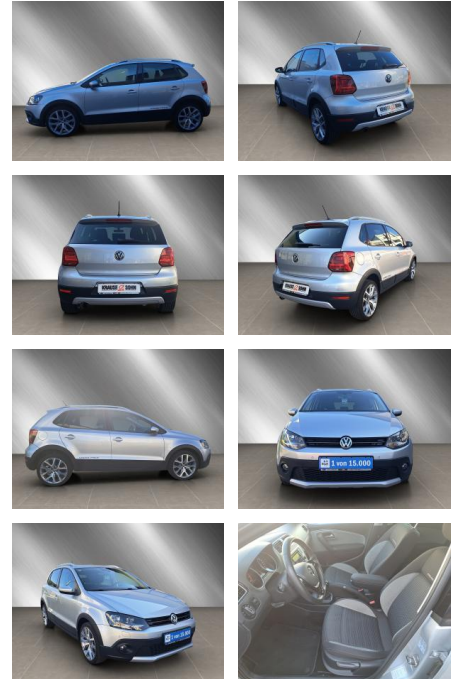

## Volkswagen Polo Cross Polo 1.2 TSI BMT

AK80-17-225 **Angebotsnr.:**

Erstzulassung:	Kilometer:	Farbe:	Leistung:	Kraftstoffart:
11.01.2016	114.792	Silber	81 kW / 110 PS	Benzin

**PREIS**  
**12.020 €**

**FINANZIERUNGSBEISPIEL**  
Laufzeit: 72 Monate      Anzahlung: 25 %  
Basis-Finanzierung:\*      Mtl. Rate:  
Zielraten-Finanzierung:\*\*      Mtl. Rate: **69 €**