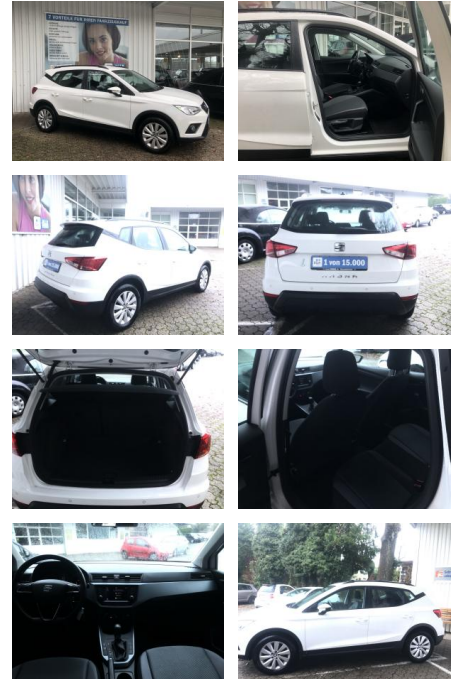

Seat Arona 1.0 TSI DSG ALU*KLIMA*SHZ*PDC*TEMPOMA...

FL00-R6642R2Angebotsnr.:

Erstzulassung:	Kilometer:	Farbe:	Leistung:	Kraftstoffart:	Verbr. komb.	CO2-Emission	CO2-Klasse (WLTP)
29.04.2021	44.900	Weiß	81 kW / 110 PS	Benzin	6,2 l/100km	141 g/km	E

Ausstattung

Besonderheiten

- Getriebe 7-Gang-Doppelkupplungsgetriebe DSG
- Einparkhilfe hinten
- Sitzheizung
- Klimaanlage
- Geschwindigkeits-Regelanlage (Tempomat)
- LM-Felgen 6x16 (Design)
- Sonderlackierung Candy-Weiß