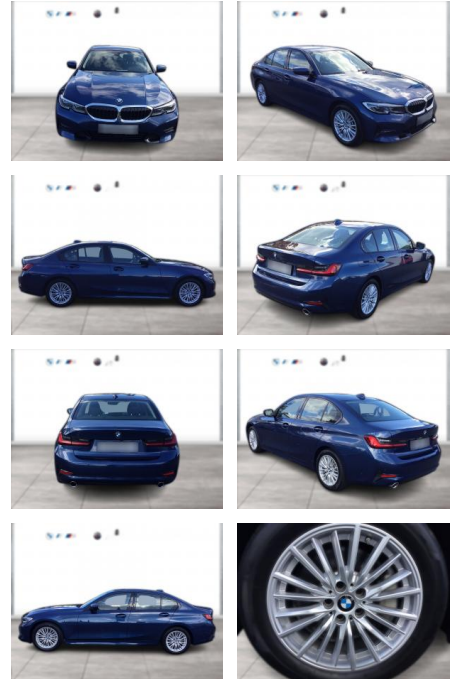

WG05-231372 Angebotsnr.:

Erstzulassung:	Kilometer:	Farbe:	Leistung:	Kraftstoffart:
01.07.2021	98.400	Blau	210 kW / 286 PS	Diesel

PREIS
36.010 €

FINANZIERUNGSBEISPIEL

Laufzeit: 72 Monate Anzahlung: 25 %
Basis-Finanzierung:* Mtl. Rate:
Zielraten-Finanzierung:** **206 €**