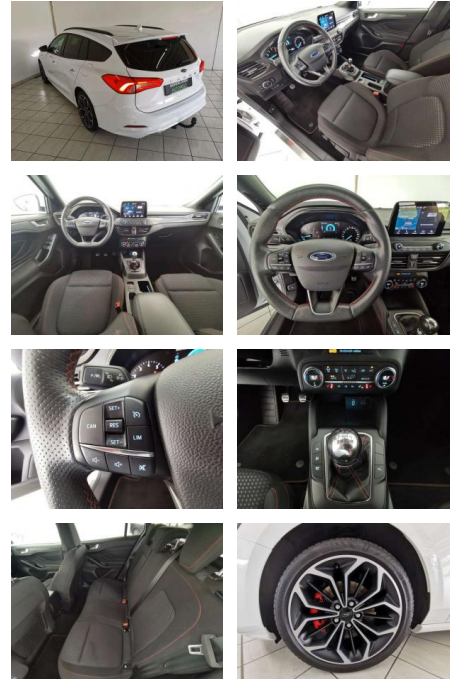

Ford Focus Turnier ST-Line *AHK*LED*Navi*PDC*

HA14-40408 **Angebotsnr.:**

Erstzulassung:	Kilometer:	Farbe:	Leistung:	Kraftstoffart:	Verbr. komb.	CO2-Emission	CO2-Klasse (WLTP)
01.05.2020	64.075	Weiß	92 kW / 125 PS	Benzin	5,1 l/100km	115 g/km	C

Ausstattung

Sicherheit

- Anti-Blockiersystem ABS
- ABS Elektr. Wegfahrsperre ESP
- Geschwindigkeitsbegrenzer Isofix
- Lichtsensor Nebelscheinwerfer
- Notbremsassistent Notrufsystem
- Regensensor Reifendruckkontrolle
- Spurhalteassistent Start/Stop-Automatik
- Traktionskontrolle
- Verkehrszeichenerkennung Airbags: Front-
- Seiten- und weitere Airbags Tagfahrlicht (Art): LED-Tagfahrlicht
- Hauptscheinwerfer: LED-Scheinwerfer
- Pannenhilfe: Notrad Hinten Vorne Sport:
- Sportfahrwerk Sportsitze
- Innenausstattung: Stoff Farbe der Innenausstattung: Grau

Multimedia

- Radio

Weiteres

- Ausstattung: Abgedunkelte Scheiben
- Armlehne Beheizbare Frontscheibe
- Beheizbares Lenkrad Elektr. Fensterheber
- Elektr. Seitenspiegel Elektr. Seitenspiegel
- Elektr. anklappbar Innenspiegel
- autom. abblendend Lederlenkrad
- Lordosenstütze Schlüssellose
- Zentralverriegelung Sitzheizung
- Zentralverriegelung Berganfahrassistent
- Bordcomputer Multifunktionslenkrad
- Servolenkung Android Auto Bluetooth
- Apple CarPlay Freisprecheinrichtung
- Musikstreaming integriert
- Navigationssystem Soundsystem
- Sprachsteuerung Touchscreen USB WLAN /
- Wifi Hotspot Allwetterreifen
- Leichtmetallfelgen Winterpaket
- Tuner/Radio: Radio DAB Tuner/Radio
- Geschwindigkeitsregulierung: Tempomat
- Anhängerkupplung: Anhängerkupplung