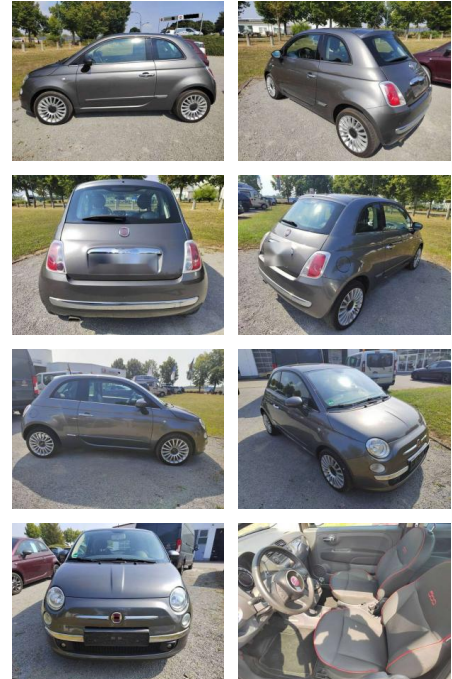

## Fiat 500 1.2 8V Lounge

AI03-5140

Angebotsnr.:

Erstzulassung:	Kilometer:	Farbe:	Leistung:	Kraftstoffart:
01.07.2015	77.357	Grau	51 kW / 69 PS	Benzin

**PREIS**  
**9.650 €**