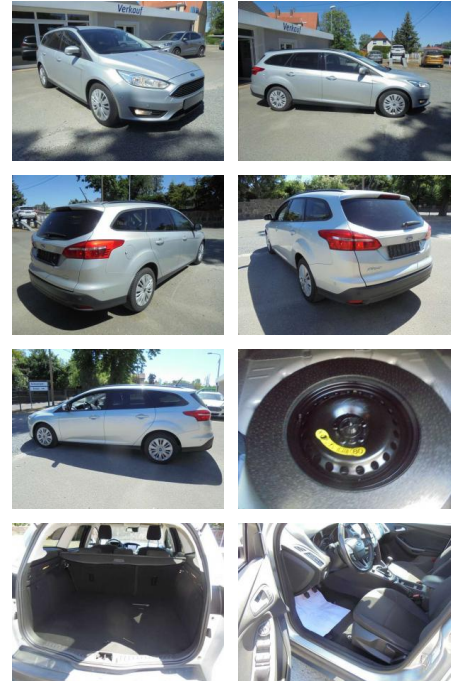

Ford Focus Business, Navi, PPS, beheizbare

KS05-6HE7120A Angebotsnr.: