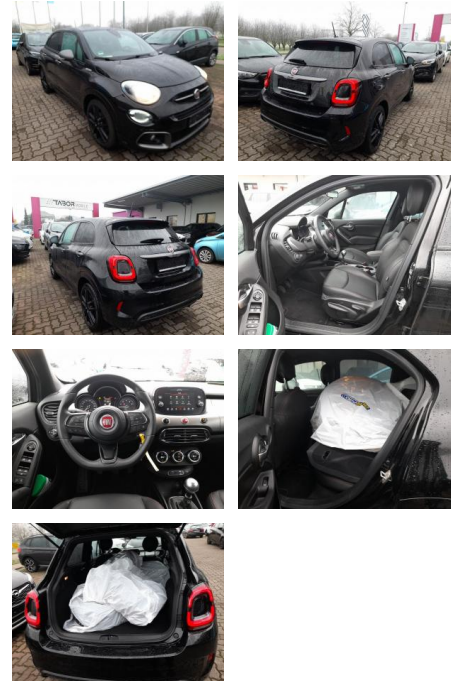

## Fiat 500X 1.0 GSE 120 Sport Nav PDC Kam

AT27-GW-A103 Angebotsnr.:

Erstzulassung:	Kilometer:	Farbe:	Leistung:	Kraftstoffart:
17.09.2021	54.206		88 kW / 120 PS	Benzin

PREIS	FINANZIERUNGSBEISPIEL	
<b>16.360 €</b>	Laufzeit: 72 Monate      Anzahlung: 25 % Basis-Finanzierung:*      Mtl. Rate: Zielraten-Finanzierung:**      Mtl. Rate: <b>94 €</b>	* Basisfinanzierung: Anzahlung: 4.090 Euro, Laufzeit: 72 Monate, Nettodarlehen: 12.270 Euro, Gesamtbetrag: 17.391 Euro, Zinssätze: 2.77% Sollz. (gebunden), 2.8% eff. ** Zielratenfinanzierung: Anzahlung: 4.090 Euro, Laufzeit: 72 Monate, Nettodarlehen: 12.270 Euro, Zielrate: 8.180 Euro, Gesamtbetrag: 17.792 Euro, Zinssätze: 2.77% Sollz. (gebunden), 2.8% eff., Vermittlung für: Santander Consumer Bank Repräsentatives Beispiel gem. § 17 Abs. 4 PAngV. Diese Finanzierungsangebote sind Beispiele. Gerne ermitteln wir für Sie Ihr individuelles Angebot.

## Ausstattung

### Exterieur

- Leichtmetallfelgen
- metallic
- Nebelscheinwerfer

**STÄNDIG ÜBER 15.000 FAHRZEUGE IM BESTAND!**