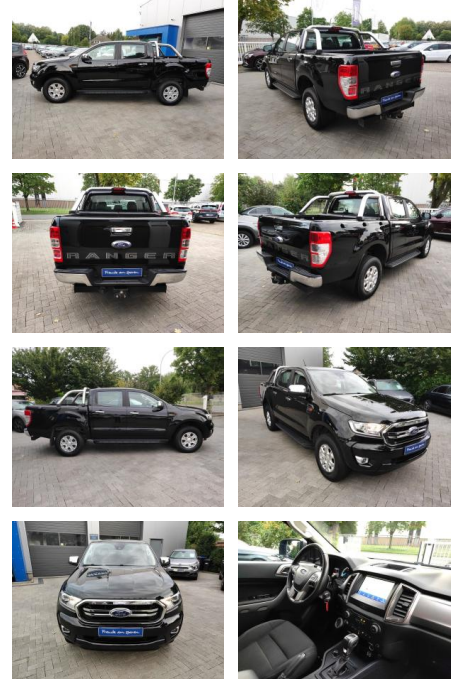

Ford Ranger 4x4 DoKa XLT Standhgz./Carplay

AM35-29021 **Angebotsnr.:**

Erstzulassung:	Kilometer:	Farbe:	Leistung:	Kraftstoffart:	Verbr. komb.	CO2-Emission	CO2-Klasse (WLTP)
16.01.2020	94.000		125 kW / 170 PS	Diesel	9,3 l/100km	243 g/km	G