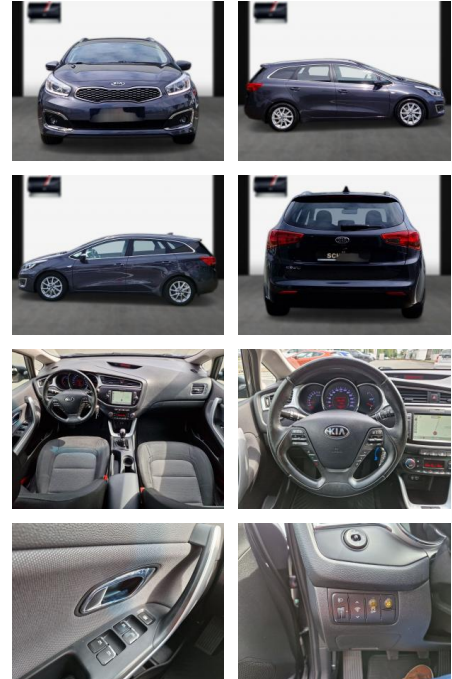

## Kia cee'd Sporty Wagon Ceed Sportswagon

SA13-HL21386Angebotsnr.:

Erstzulassung:	Kilometer:	Farbe:	Leistung:	Kraftstoffart:
07.02.2017	92.800	Diverse	99 kW / 135 PS	Benzin

PREIS  
**12.520 €**