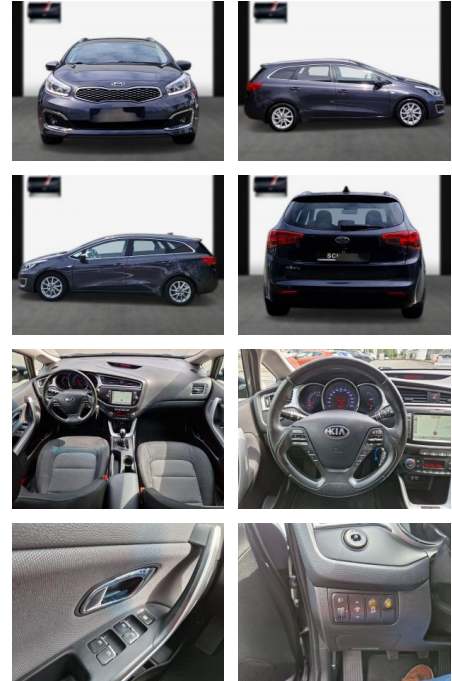

Kia cee'd Sporty Wagon Ceed Sportswagon

SA13-HL21386Angebotsnr.:

Erstzulassung:	Kilometer:	Farbe:	Leistung:	Kraftstoffart:
12.02.2017	92.800	Diverse	99 kW / 135 PS	Benzin

PREIS
13.450 €

FINANZIERUNGSBEISPIEL