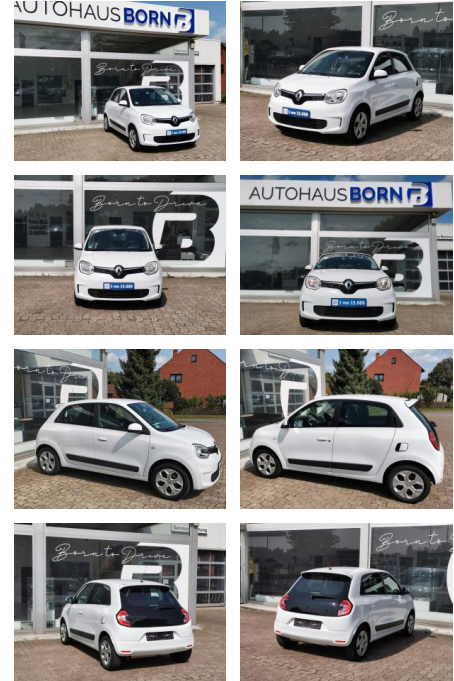

## Renault Twingo Limited ISOFIX PDC HU/AU NEU

TT01-252      Angebotsnr.:

Erstzulassung:	Kilometer:	Farbe:	Leistung:	Kraftstoffart:	Verbr. komb.	CO2-Emission	CO2-Klasse (WLTP)
07.04.2021	35.575	Diverse	48 kW / 65 PS	Benzin	4,5 l/100km	102 g/km	A