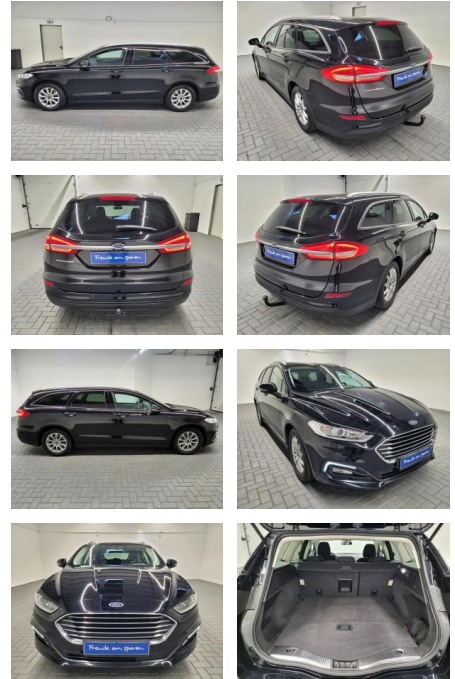

Ford Mondeo Turnier Navi/AHK/SHZ

AM35-29051 **Angebotsnr.:**

Erstzulassung:	Kilometer:	Farbe:	Leistung:	Kraftstoffart:
19.08.2019	96.400		121 kW / 165 PS	Benzin

PREIS	FINANZIERUNGSBEISPIEL	
23.240 €	Laufzeit: 72 Monate	Anzahlung: 25 %
	Basis-Finanzierung:**	Mtl. Rate:
	Zielraten-Finanzierung:**	133 €