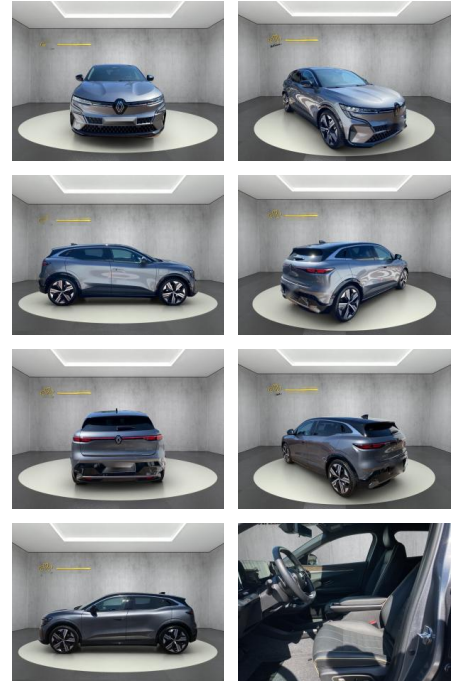

Renault Megane Iconic

WS04-795951 Angebotsnr.:

Erstzulassung:	Kilometer:	Farbe:	Leistung:	Kraftstoffart:
04.10.2022	34.650	Diverse	160 kW / 218 PS	Elektro

PREIS
36.210 €

FINANZIERUNGSBEISPIEL

Laufzeit: 72 Monate Anzahlung: 25 %
Basis-Finanzierung:* Mtl. Rate:
Zielraten-Finanzierung:** **207 €**