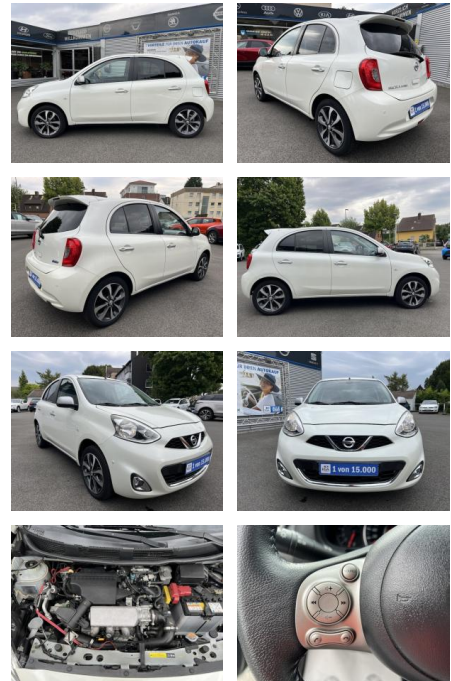

Ihr Ansprechpartner

Herr Nikolai Kidrowski
E-Mail: Info@your-next-car.de
Telefon: 0174 1533485

Your-Next-Car GmbH
An der Mühle 6 - 26842 Ostrhauderfehn - Tel.: 0174 / 1533485

Nissan Micra 1.2 DIG-S N-TEC KLIMA*SHZG*NAVI*BTH...

AC00-U030044Angebotsnr.:

Erstzulassung:	Kilometer:	Farbe:	Leistung:	Kraftstoffart:
27.01.2017	42.100	Weiß	72 kW / 98 PS	Benzin

PREIS
12.170 €

FINANZIERUNGSBEISPIEL

Laufzeit: 72 Monate Anzahlung: 25 %
Basis-Finanzierung:* Mtl. Rate:
Zielraten-Finanzierung:** Mtl. Rate: **70 €**