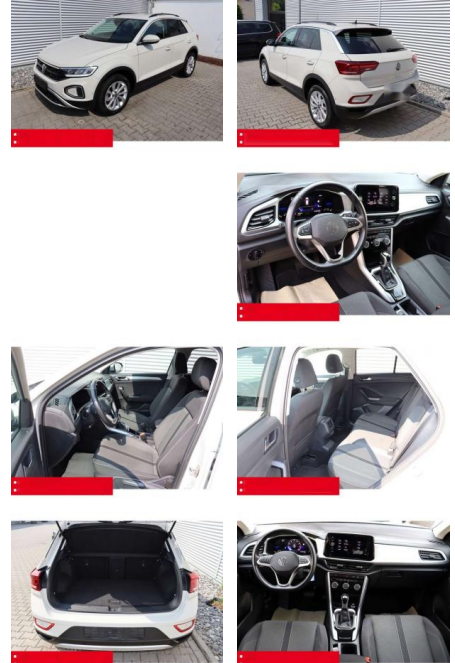

Volkswagen T-Roc 1.5 TSI DSG Life AHK LED NAVI

BS05-4694 **Angebotsnr.:**

Erstzulassung:	Kilometer:	Farbe:	Leistung:	Kraftstoffart:	Verbr. komb.	CO2-Emission	CO2-Klasse (WLTP)
01.05.2023	37.280	Grau	110 kW / 150 PS	Benzin	6,4 l/100km	144 g/km	E