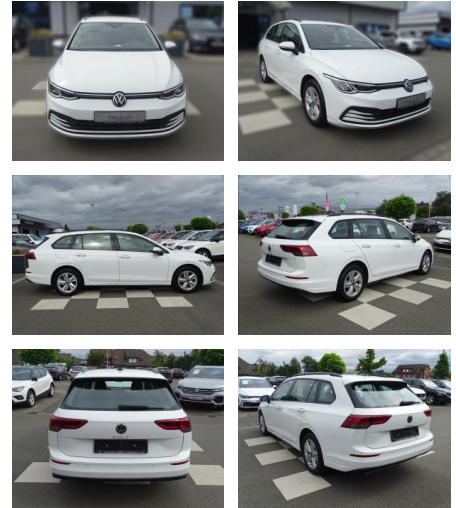

## Volkswagen Golf 1.0 TSI Life\*DAB\*LED\*APP

RA00-21251 **Angebotsnr.:**

Erstzulassung:	Kilometer:	Farbe:	Leistung:	Kraftstoffart:	Verbr. komb.	CO2-Emission	CO2-Klasse (WLTP)
01.06.2021	79.727	Weiß	81 kW / 110 PS	Benzin	5,5 l/100km	126 g/km	D

**PREIS**  
**19.520 €**