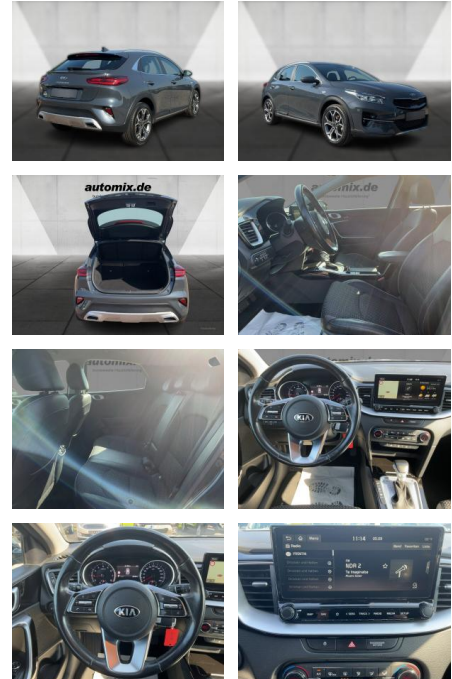

Kia Xceed Automatik LED Navi Tempomat

WA00-30498 Angebotsnr.:

Erstzulassung:	Kilometer:	Farbe:	Leistung:	Kraftstoffart:
01.07.2020	38.200	Diverse	103 kW / 140 PS	Benzin

PREIS
22.670 €

FINANZIERUNGSBEISPIEL
Laufzeit: 72 Monate Anzahlung: 25 %
Basis-Finanzierung:* Mtl. Rate:
Zielraten-Finanzierung:** **130 €**

Multimedia

- Radio
- Navigation mit Bildschirm
- MP3 Anschluss
- Bluetooth

Komfort

- Zentralverriegelung
- Bordcomputer

Interieur

- Multifunktionslenkrad
- el. Fensterheber
- Sitzheizung

Exterieur

- Leichtmetallfelgen
- metallic
- Nebelscheinwerfer