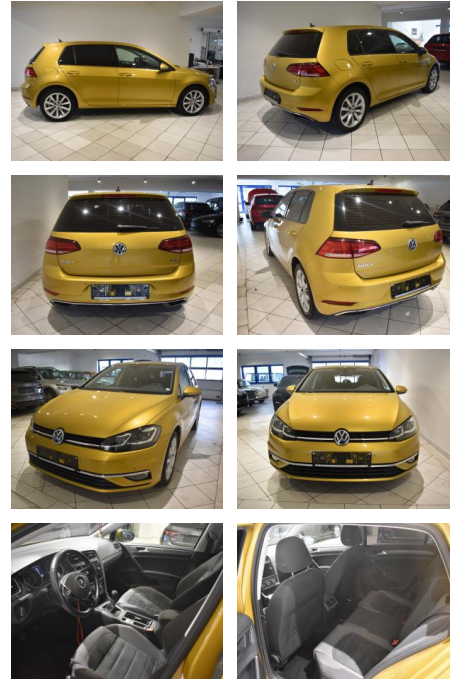

## Volkswagen Golf 1.4 TSI LED SHZ Sportsitze AHK

AH44-ATS4517Angebotsnr.:

Erstzulassung:	Kilometer:	Farbe:	Leistung:	Kraftstoffart:	Verbr. komb.	CO2-Emission	CO2-Klasse (WLTP)
12.01.2018	69.985	Gelb	92 kW / 125 PS	Benzin	5,3 l/100km	122 g/km	D