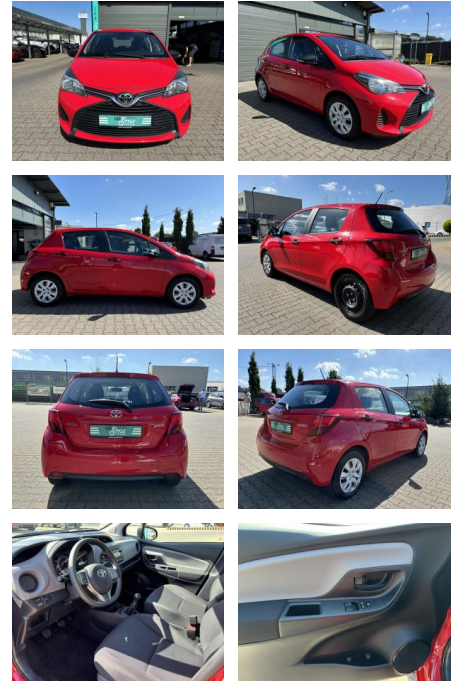

Toyota Yaris 1.0 VVTi KLIMA TÜV PDC

CS01-KOMTOYOTOBASIS

Erstzulassung:	Kilometer:	Farbe:	Leistung:	Kraftstoffart:
16.11.2016	92.000	Rot	51 kW / 69 PS	Benzin

PREIS
8.930 €

FINANZIERUNGSBEISPIEL

Laufzeit: 72 Monate Anzahlung: 25 %
Basis-Finanzierung:* Mtl. Rate:
Zielraten-Finanzierung:** Mtl. Rate: **51 €**