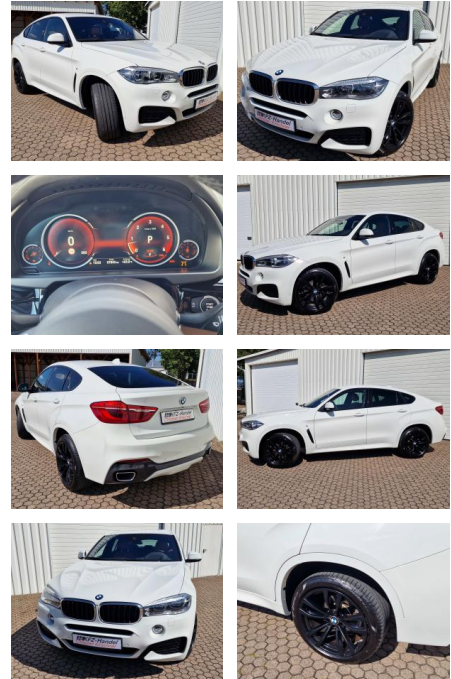

KK00-29-84391Angebotsnr.:

Erstzulassung:	Kilometer:	Farbe:	Leistung:	Kraftstoffart:
28.02.2020	67.850	Weiß	190 kW / 258 PS	Diesel

PREIS 50.410 €	FINANZIERUNGSBEISPIEL	
	Laufzeit: 72 Monate	Anzahlung: 25 %
	Basis-Finanzierung:**	Mtl. Rate:
	Zielraten-Finanzierung:**	288 €

Ausstattung

Besonderheiten

- xDrive (Allrad)
- Anhängerkupplung Kugelkopf schwenkbar mit 3500 kg Anhängelast
- Scheinwerfer LED mit adaptiver Lichtverteilung
- Sonnenschutzverglasung (hinten abgedunkelt)
- Rückfahrkamera
- M-Sport-Paket
- Head-Up-Display
- Speed-Limit-Anzeige
- 20 Zoll Doppelspeiche 469 M-schwarz
- 20 Zoll Reifen 4x bei Kauf NEU !!!