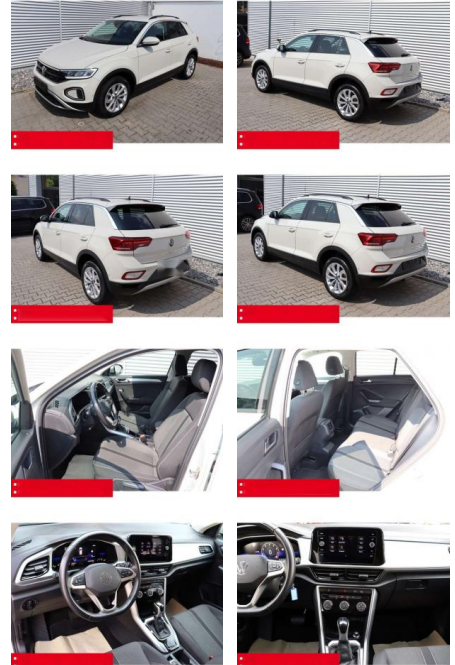

Volkswagen T-Roc 1.5 TSI DSG Life AHK LED NAVI

BS05-4691 Angebotsnr.:

Erstzulassung:	Kilometer:	Farbe:	Leistung:	Kraftstoffart:	Verbr. komb.	CO2-Emission	CO2-Klasse (WLTP)
01.05.2023	38.380	Grau	110 kW / 150 PS	Benzin	6,4 l/100km	144 g/km	E