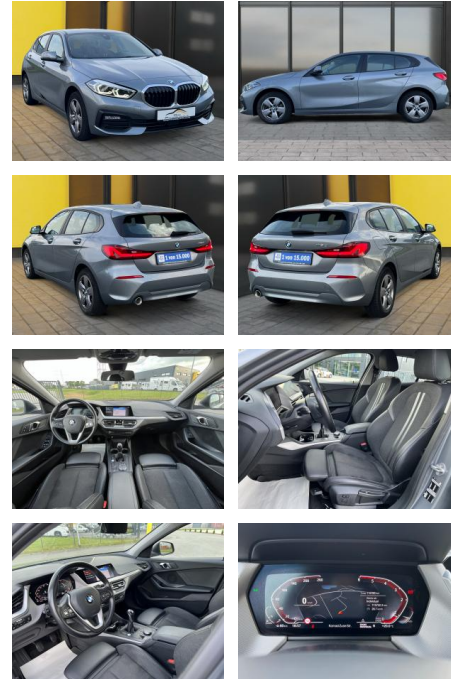

AB19-NB3-103Angebotsnr.:

Erstzulassung: 08.04.2022 **Kilometer:** 115.000 **Farbe:** Grau **Leistung:** 85 kW / 116 PS **Kraftstoffart:** Diesel

PREIS 18.710 €	FINANZIERUNGSBEISPIEL	
	Laufzeit: 72 Monate	Anzahlung: 25 %
	Basis-Finanzierung:*	Mtl. Rate:
	Zielraten-Finanzierung:**	107 €