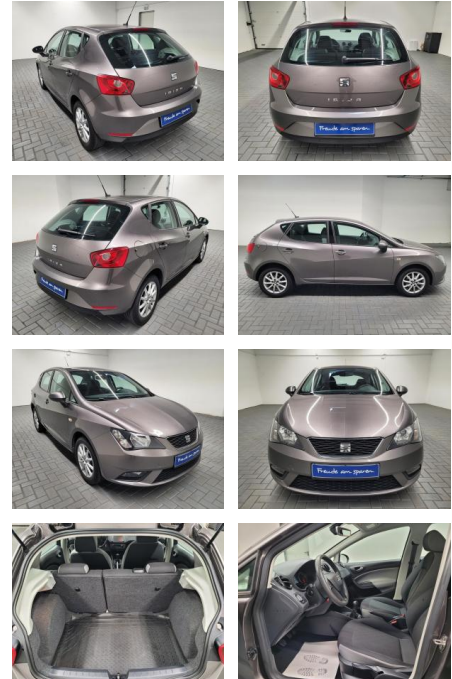

Seat Ibiza Style Navi/Klimaaut./PDC/Tempomat

AM35-26465 Angebotsnr.:

Erstzulassung:	Kilometer:	Farbe:	Leistung:	Kraftstoffart:
01.03.2016	89.980		70 kW / 95 PS	Benzin

PREIS
12.820 €

FINANZIERUNGSBEISPIEL
Laufzeit: 72 Monate Anzahlung: 25 %
Basis-Finanzierung:* Mtl. Rate:
Zielraten-Finanzierung:** Mtl. Rate: **73 €**