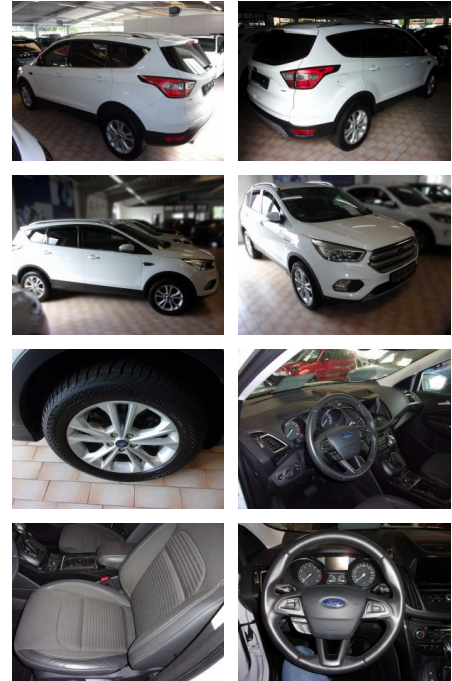

## Ford Kuga Titanium Autom. 4x4

AA19-16995 **Angebotsnr.:**

Erstzulassung:	Kilometer:	Farbe:	Leistung:	Kraftstoffart:
22.12.2019	39.470	Diverse	129 kW / 175 PS	Benzin

**PREIS**  
**23.080 €**

**FINANZIERUNGSBEISPIEL**  
 Laufzeit: 72 Monate      Anzahlung: 25 %  
 Basis-Finanzierung:\*      Mtl. Rate:  
 Zielraten-Finanzierung:\*\* **132 €**