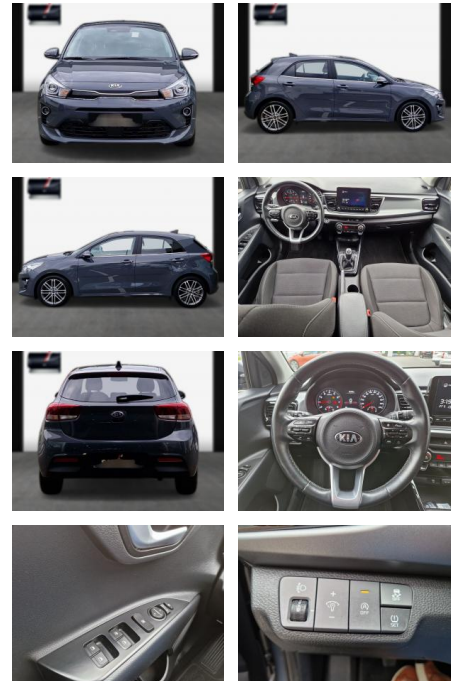

Kia Rio Spirit/Navi/RFK/17"/Keyless

SA13-64640 **Angebotsnr.:**

Erstzulassung:	Kilometer:	Farbe:	Leistung:	Kraftstoffart:
11.09.2020	31.500	Diverse	74 kW / 101 PS	Benzin

PREIS
17.060 €

FINANZIERUNGSBEISPIEL
 Laufzeit: 72 Monate Anzahlung: 25 %
 Basis-Finanzierung:* Mtl. Rate:
 Zielraten-Finanzierung:** Mtl. Rate: **98 €**

Multimedia

- Touchscreen
- **Navigationssystem; Bluetooth; Radio; Touch Screen; Android Auto; CarPlay**
- ***Assistenzsysteme: Berganfahrassistent; Rückfahrkamera; Spurhalteassistent (lane assist); Totwinkelassistent (side**