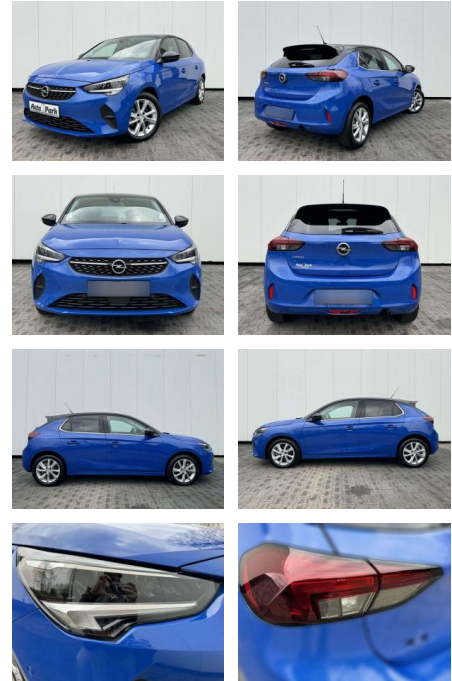

## Opel Corsa Corsa 1.2 Turbo Aut. Elegance

AP08-310817 Angebotsnr.:

Erstzulassung:	Kilometer:	Farbe:	Leistung:	Kraftstoffart:	Verbr. komb.	CO2-Emission	CO2-Klasse (WLTP)
01.06.2023	10.800	Blau	74 kW / 101 PS	Benzin	5,6 l/100km	127 g/km	D

**PREIS**  
**20.030 €**