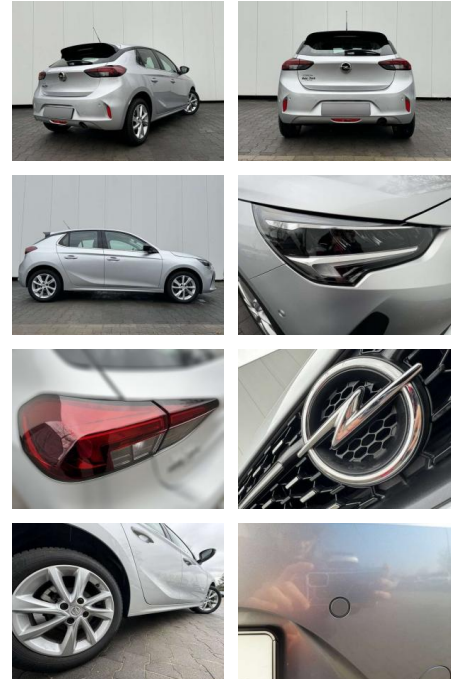

## Opel Corsa Corsa 1.2 Turbo Aut. Elegance

AP08-310774 Angebotsnr.:

Erstzulassung:	Kilometer:	Farbe:	Leistung:	Kraftstoffart:	Verbr. komb.	CO2-Emission	CO2-Klasse (WLTP)
01.01.2023	13.300	Silber	74 kW / 101 PS	Benzin	5,6 l/100km	127 g/km	D