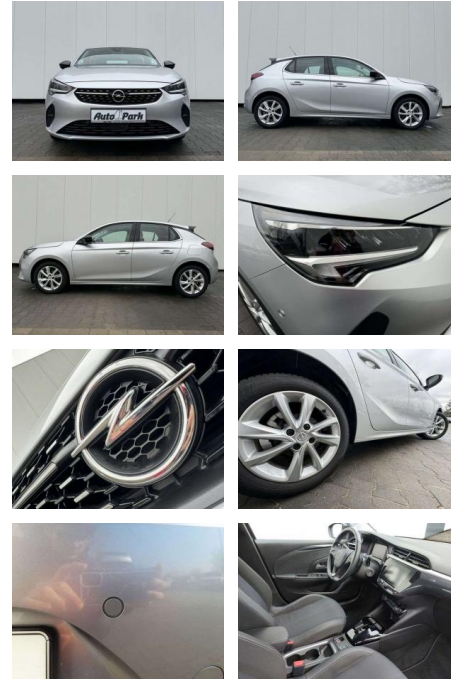

Opel Corsa Corsa 1.2 Turbo Aut. Elegance

AP08-310847 Angebotsnr.:

Erstzulassung:	Kilometer:	Farbe:	Leistung:	Kraftstoffart:	Verbr. komb.	CO2-Emission	CO2-Klasse (WLTP)
01.04.2023	18.500	Silber	74 kW / 101 PS	Benzin	5,6 l/100km	127 g/km	D