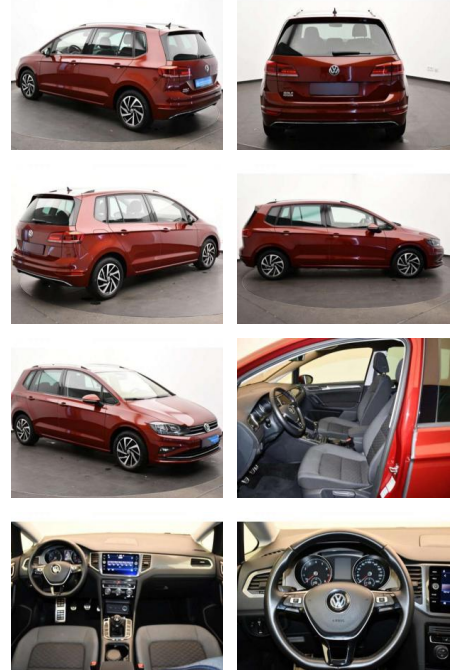

## Volkswagen Golf Sportsvan Join VII 1.0 TSI 116...

AB85-92508 **Angebotsnr.:**

Erstzulassung:	Kilometer:	Farbe:	Leistung:	Kraftstoffart:
01.12.2018	86.750	Rot	85 kW / 116 PS	Benzin

**PREIS**  
**18.810 €**